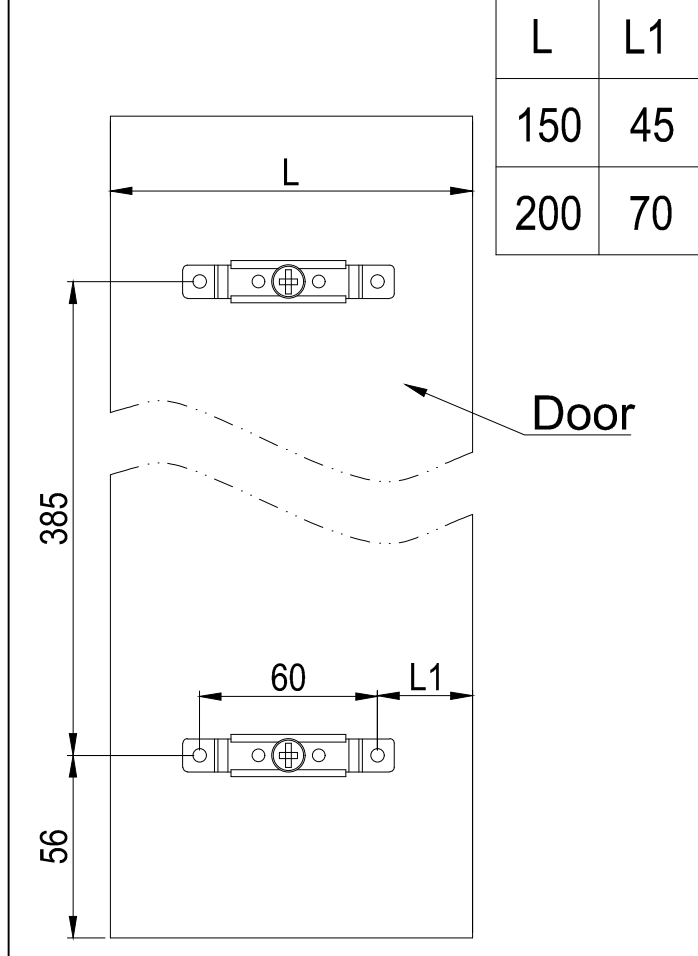

## Plnovýsuvný dvojkoš boční WIRELI Elegance s tlumeným dovřením Pull out 2 layers basket WIRELI Elegance

4

5

6

7

8

9