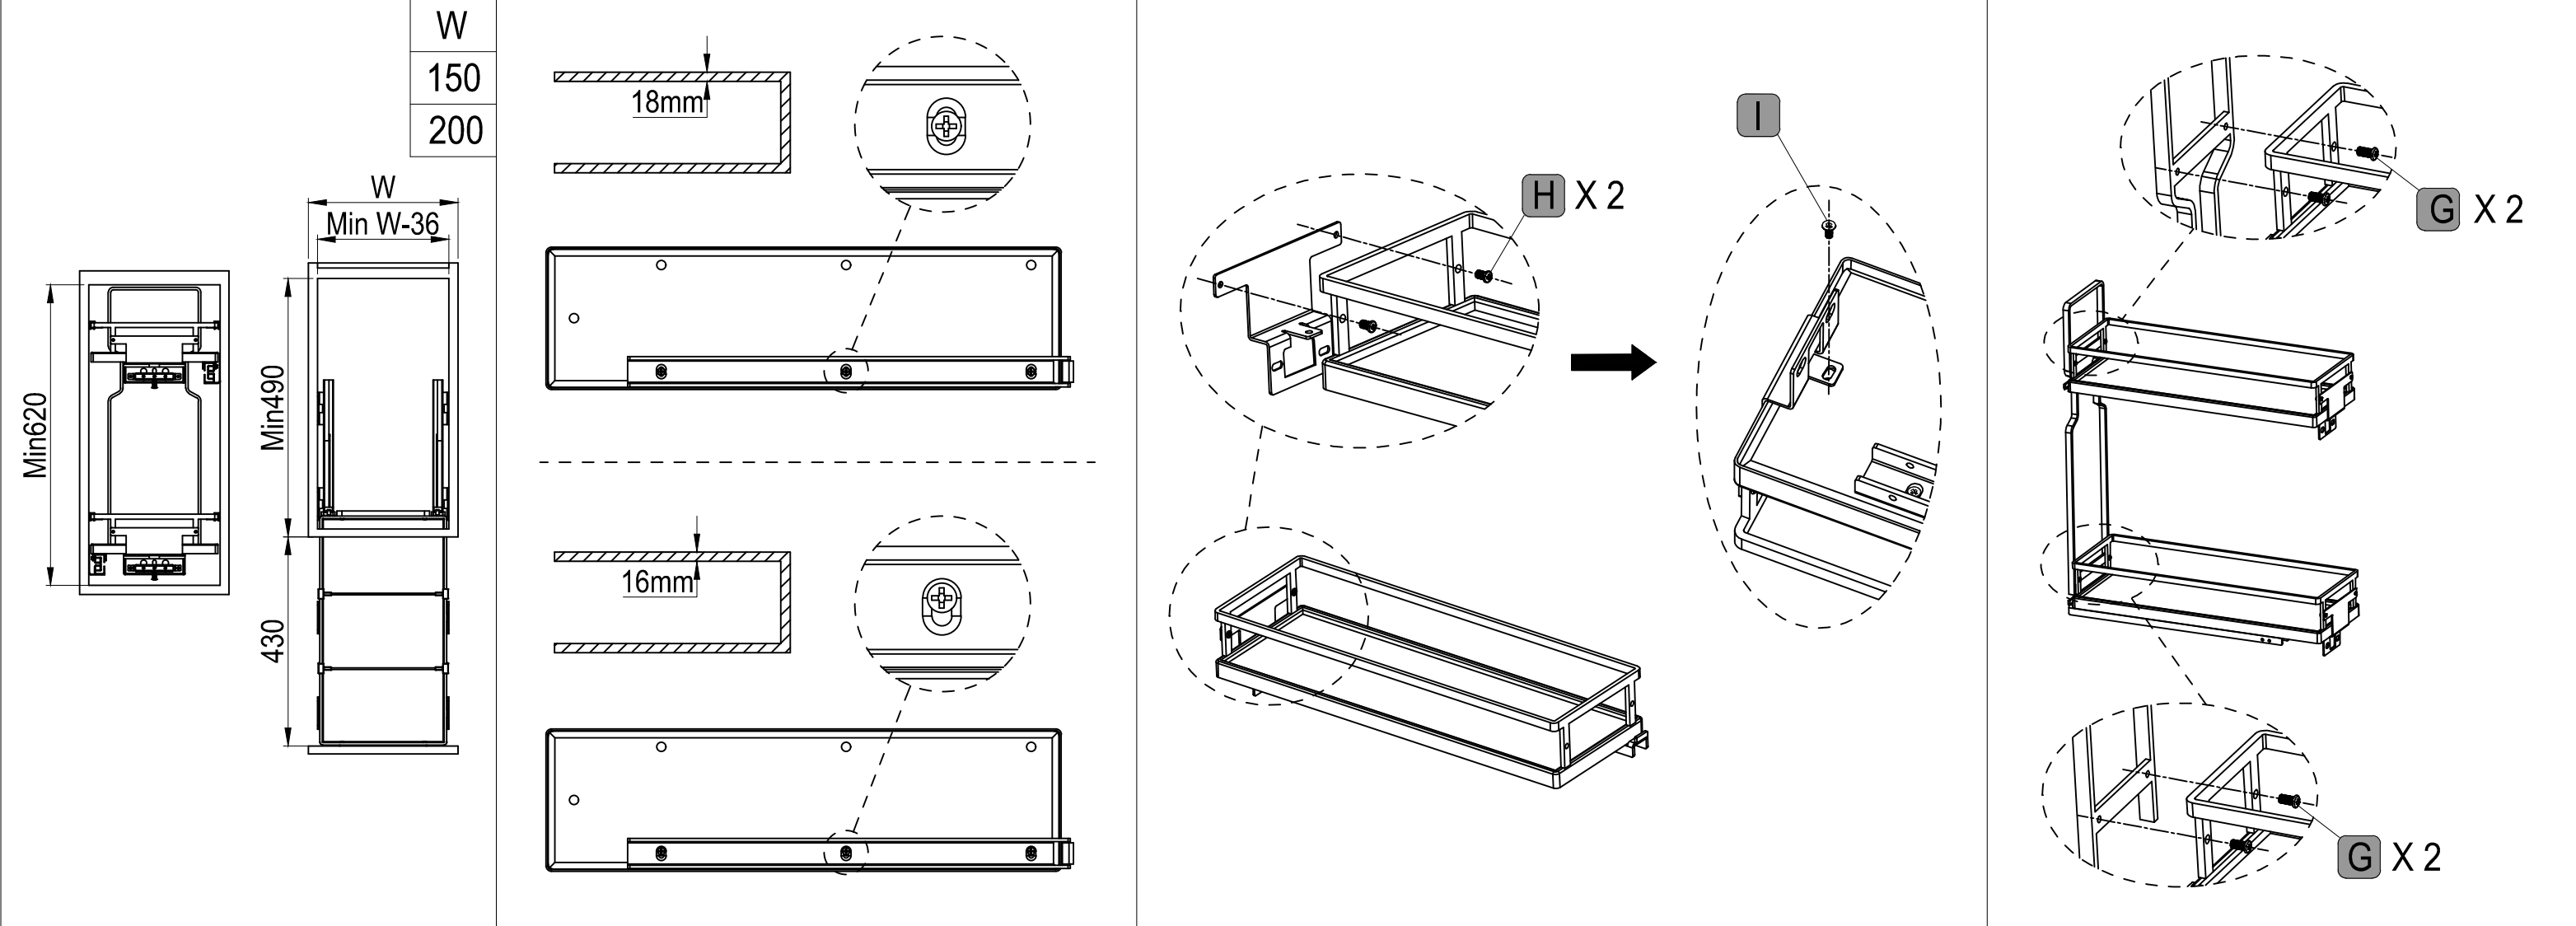

## Plnovýsuvný dvojkoš boční WIRELI Elegance s tlumeným dovřením Pull out 2 layers basket WIRELI Elegance

4

5

6

7

8

9